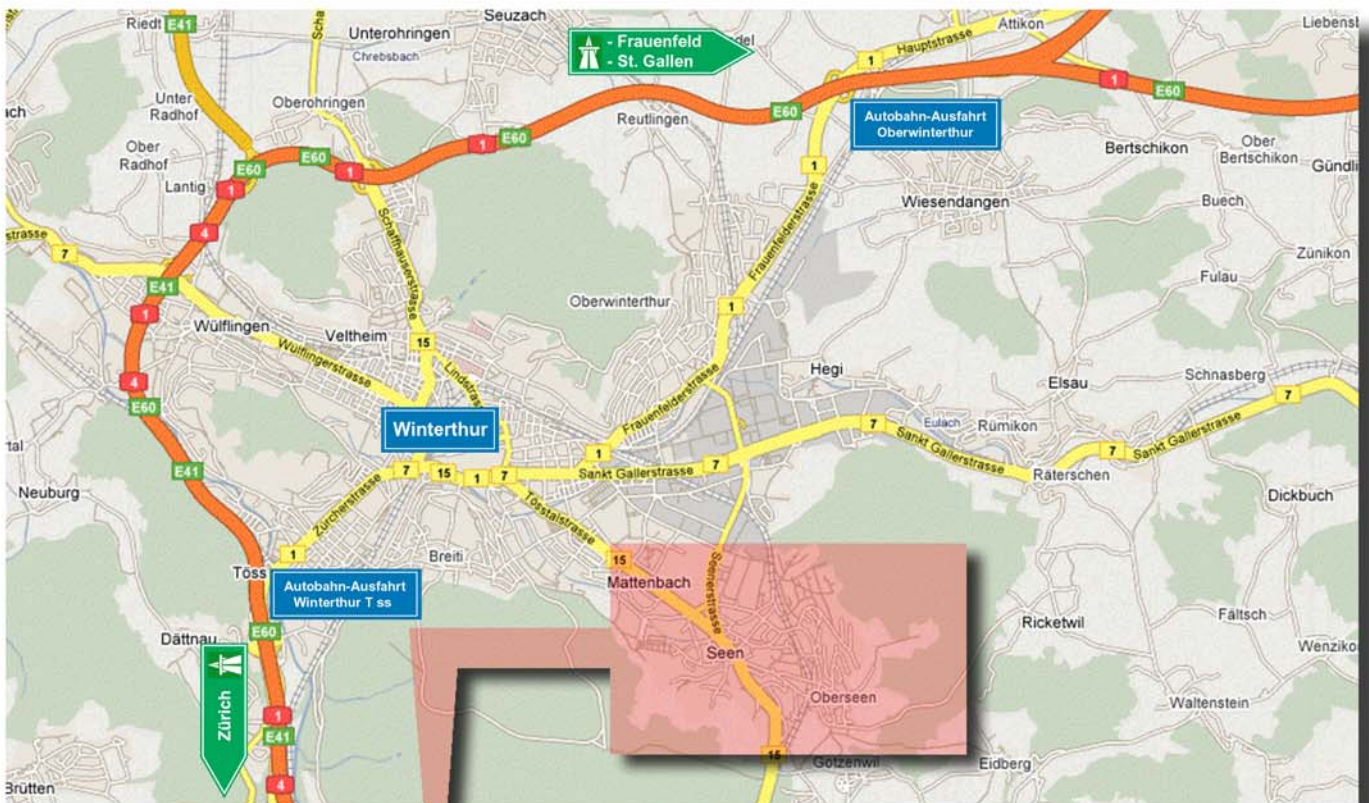

ASV SEEN

Armbrustschützenverein SEEN Lageplan Standort Schützenhaus

Öffentliche Verkehrsmittel:

↔ SBB CFF FFS

S12
S26

Turbo

Die SBB fährt mit der S12, S26 und dem Turbo in regelmässigen Abständen zum Bahnhof Seen.

Stadt-Bus Winterthur

Trolleybus Nr. 3

Die Bus-Linie Nr. 3 (Oberseen) fährt im ca. 10 min. Takt. Fahren Sie bis zur Endstation "Schulhaus Oberseen", danach ca. 250 m zu Fuss.

Symbol-Legende:

- Autobahn
- Eisenbahn
- Haltestelle Trolleybus Nr.3
- Endstation Trolleybus Nr.3 "Schulhaus Oberseen"
- P1 Vorderer Parkplatz "nur für PW"
- P2 Hinterer Parkplatz "PW und Car (Wendeplatz)"
- Schützenhaus ASV-SEEN